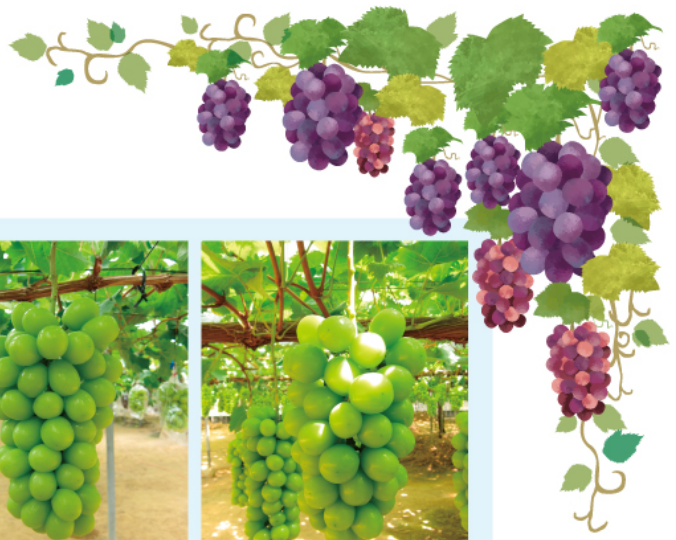

樋○果樹園

A
化粧箱
シャインマスカット1房
普通サイズ
5,000円+送料

B
化粧箱
シャインマスカット1房
大房サイズ
8,000円+送料

G
化粧箱
シャインマスカット2房
6,000円+送料

段ボール箱 おまかせコース

シャインマスカット、ももこキング
ほほえみ、瀬戸ジャイアンツ
伊豆錦、富士の輝き
いずれかの組み合わせとなります。
(その時期に食べ頃のぶどうの
詰め合わせ、大小異なります。)

I
おまかせコース
ぶどう段ボール
7,000円+送料

L
おまかせコース
ぶどう段ボール
10,000円+送料

H
化粧箱
シャインマスカット1房
+おまかせ1房
7,000円+送料

Instagram

higuchi.1990

ホームページ

higuchi-fruit-farm.jp